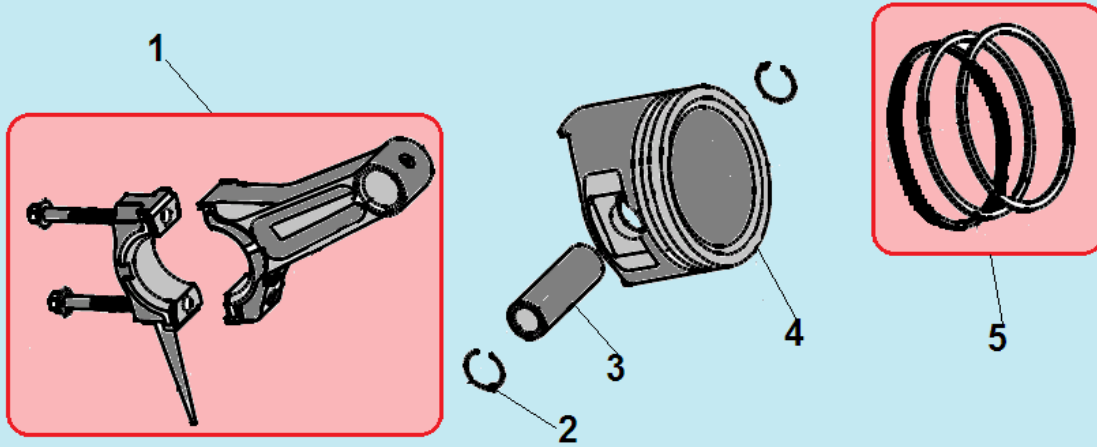

№	Артикул	Наименование	К-во	№	Артикул	Наименование	К-во
1	301250320000	Шатун	1	4	301250300400	Поршень	1
2	301220300600	Стопорное кольцо	2	5	301250330000	Кольцо поршневое комплект 90 мм	1
3	301220300500	Палец поршня	1