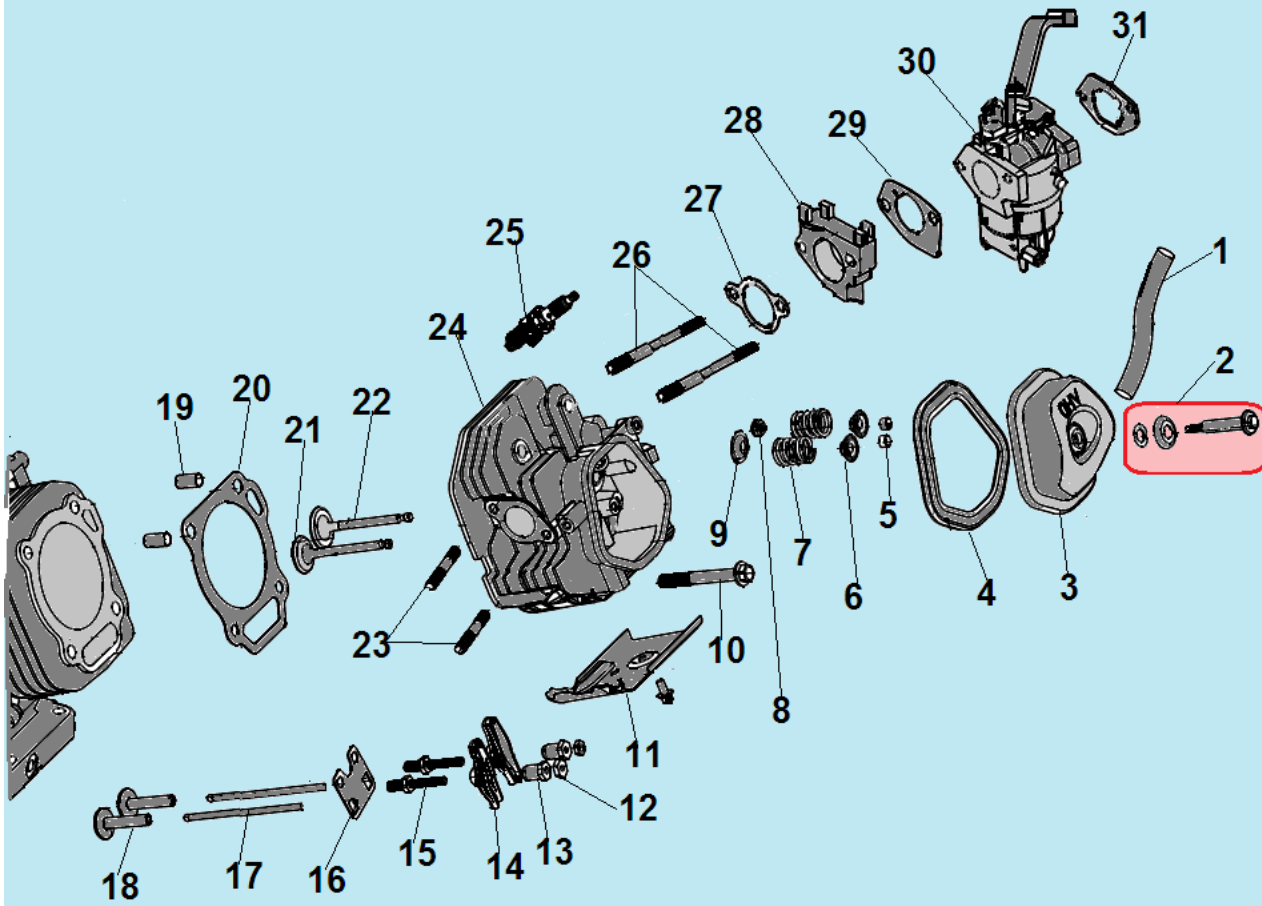

№	Артикул	Наименование	К-во	№	Артикул	Наименование	К-во
1	301250400301	Шланг сапуна	1	17	301220500200	Толкатель клапана (штанга)	2
2	301180410900	Болт крепления крышки клапанов	1	18	301180500100	Тарелка толкателя	2
3	301180430000	Крышка клапанов	1	19	448120020050	Штифт	2
4	301180400200	Прокладка крышки клапанов	1	20	301250400100	Прокладка головки цилиндра	1
5	301180500900	Колпачок клапана под коромысло	2	21	301220500500	Выпускной клапан	1
6	301180500800	Сухарь клапана	2	22	301220500400	Впускной клапан	1
7	301180500600	Пружина клапана	2	23	301180411400	Шпилька крепления глушителя	2
8	301220501100	Колпачек маслоъемный	1	24	301250410000	Головка цилиндра	1
9	301180501000	Тарелка под пружину клапана	1	25	F7RTC	Свеча зажигания	1
10	301180400400	Болт M10x80	4	26	301180411400	Шпилька крепления карбюратора	2
11	301220400500	Охлаждающий лист	1	27	301220700400	Прокладка под теплоизолятор	1
12	301060520400	Контргайка	2	28	301240700301	Теплоизолятор	1
13	301060520200	Регулировочная гайка	2	29	301240700200	Прокладка под карбюратор	1
14	301180520100	Коромысло клапана	2	30	301250730000	Карбюратор	1
15	301060520300	Шпилька крепления коромысла	2	31	301180700101	Прокладка под корпус фильтра	1
16	301180500301	Направляющая толкателей	1	32