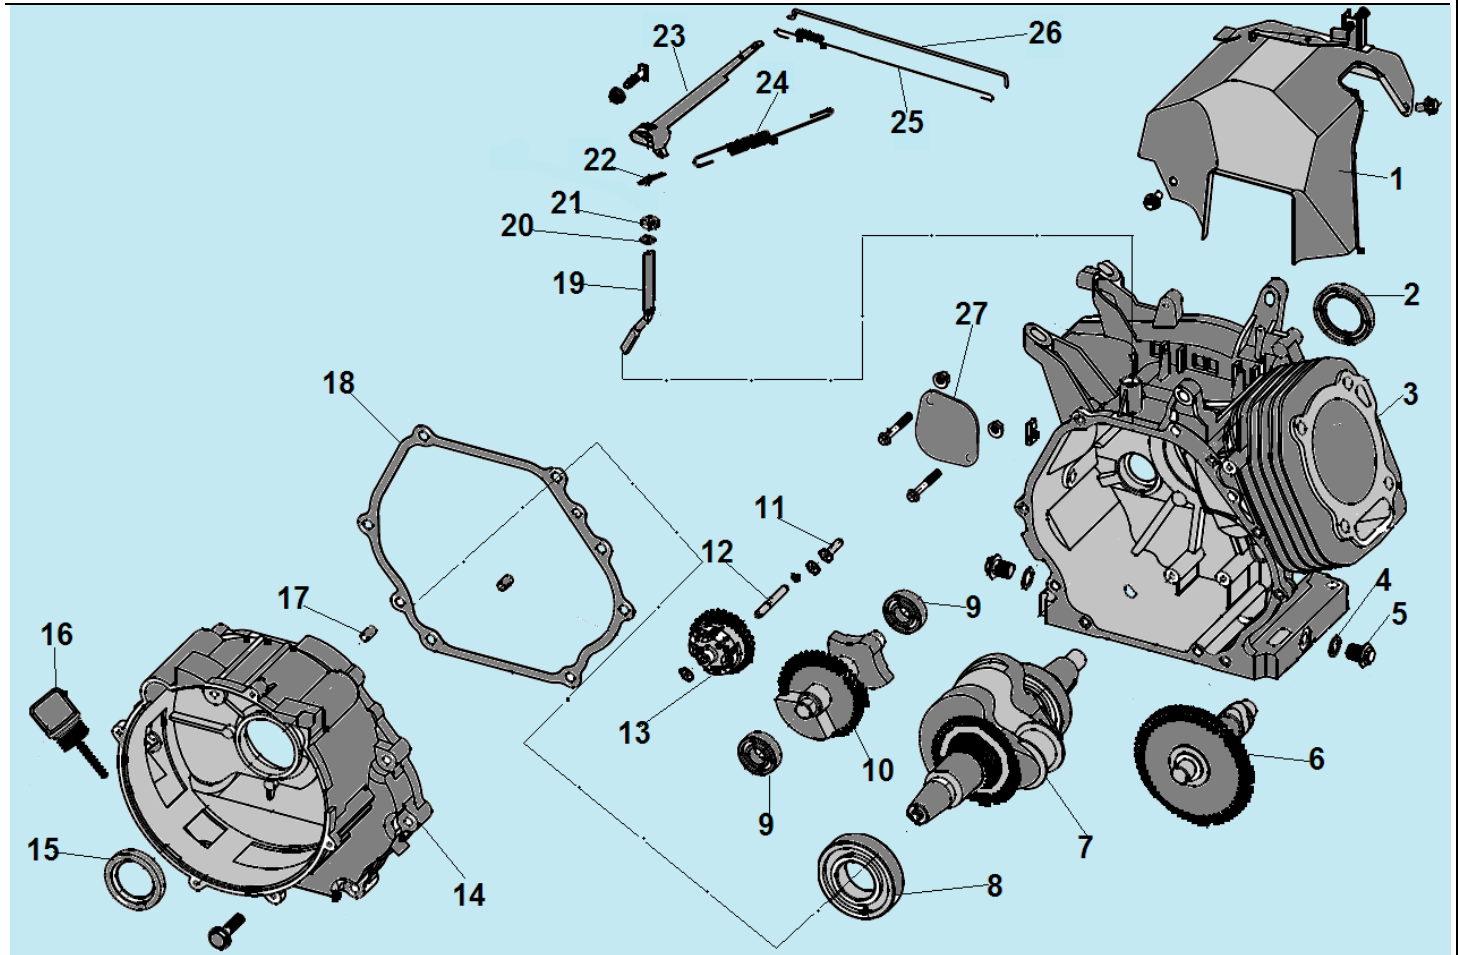

№	Артикул	Наименование	К-во	№	Артикул	Наименование	К-во
1	306340220100	Крышка воздухозаборника	1	10	304034026901	Болт крепления ротора	1
2	304018019000	Крыльчатка ротора	1	11	304024019017	Крышка альтернатора	1
3	204402016002	Ротор	1	12	304053000000	Соединительная колодка	1
4	304067020402	Подшипник ротора	1	13	306360240700	Кронштейн крепления глушителя	1
5	204332005003	Статор	1	14	306460240600	Глушитель	1
6	304030140000	Защита статора	1	15	304038018000	Болт крепления крышки	4
7	304023019000	Крышка генератора сторона AVR	1	16	301221000100	Прокладка коллектора	2
8	304026105000	Блок AVR	1	17	306340240200	Выпускной коллектор	1
9	304020019000	Коллекторные щетки	1	18	306340210101	Кронштейн крепления корпуса фильтра	1

№	Артикул	Наименование	К-во	№	Артикул	Наименование	К-во
1	307030230200	Крышка топливного бака	1	10	402060200160	Болт М6х20	2
2	306020070300	Фильтр топливного бака	3	11	211066100200	Виброизолятор	4
3	307030230300	Указатель уровня топлива	1	12	2050112490015	Панель	1
4	306360230152	Бак топливный	1	13	305022501601	Розетка 220В/16А	3
5	306350120104	Накладка рамы	1	14	305170530231	Автомат выключения	1
6	306020071100	Топливный кран	1	15	305160045302	Вольтметр	1
7	301061100400	Шланг топливный	1	16	305140000107	Счетчик моточасов	1
8	306470117002	Рама	1	17	305215003301	Выключатель зажигания	1
9	311020003700	Опора рамы	1	18	305495001505	Корпус панели	1

№	Артикул	Наименование	К-во	№	Артикул	Наименование	К-во
1	301250320000	Шатун	1	4	301250300400	Поршень	1
2	301220300600	Стопорное кольцо	2	5	301250330000	Кольцо поршневое комплект 90 мм	1
3	301220300500	Палец поршня	1				