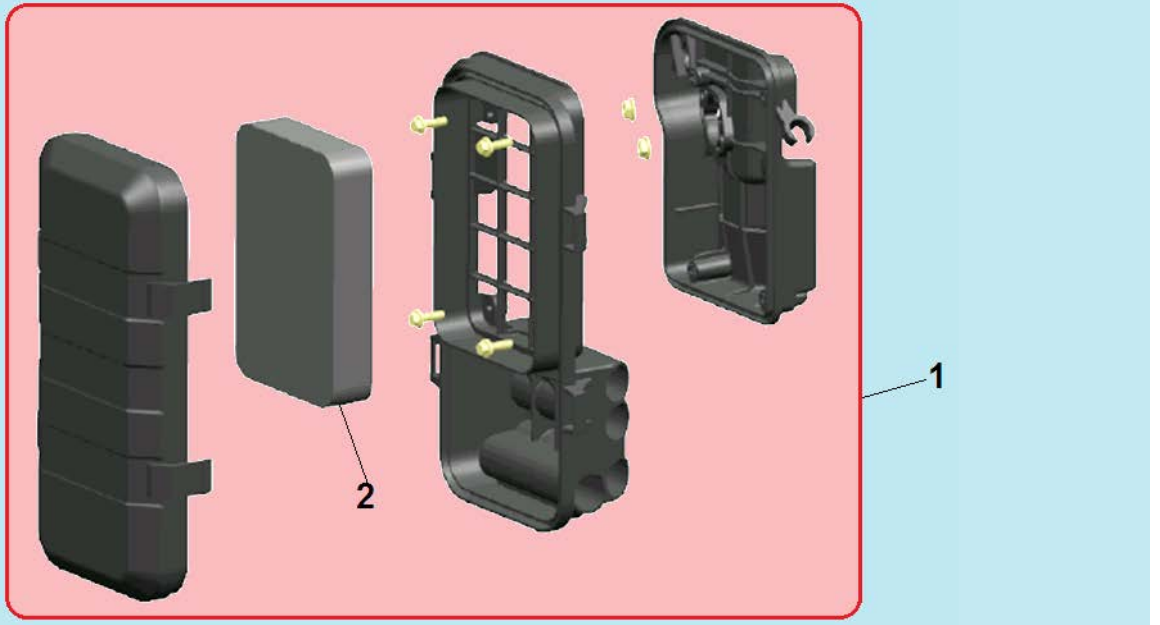

№	Артикул	Наименование	К-во	№	Артикул	Наименование	К-во
1	301250820001	Корпус фильтра комплект	1	1	301250820100	Фильтр воздушный	1