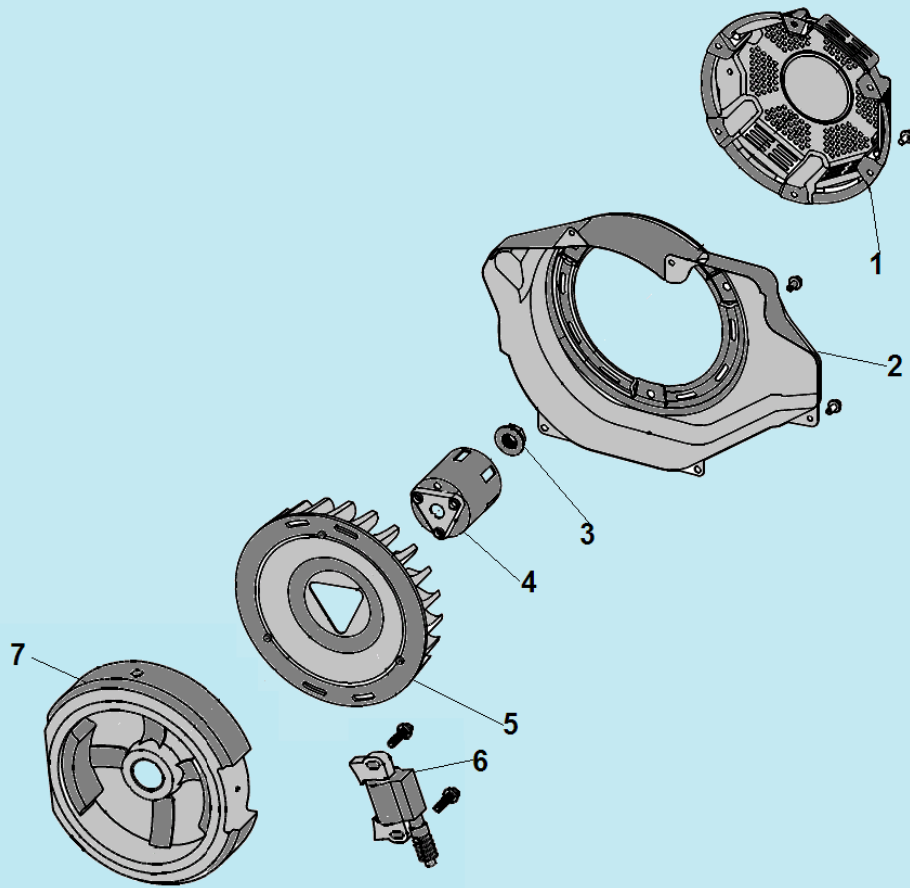

№	Артикул	Наименование	К-во	№	Артикул	Наименование	К-во
1	301220623137	Стартер в сборе	1	5	301221200100	Крыльчатка маховика	1
2	301220611147	Кожух маховика	1	6	301181200401	Магнето	1
3	301181200300	Гайка маховика	1	7	301221210100	Маховик	1
4	301221200200	Стакан маховика	1