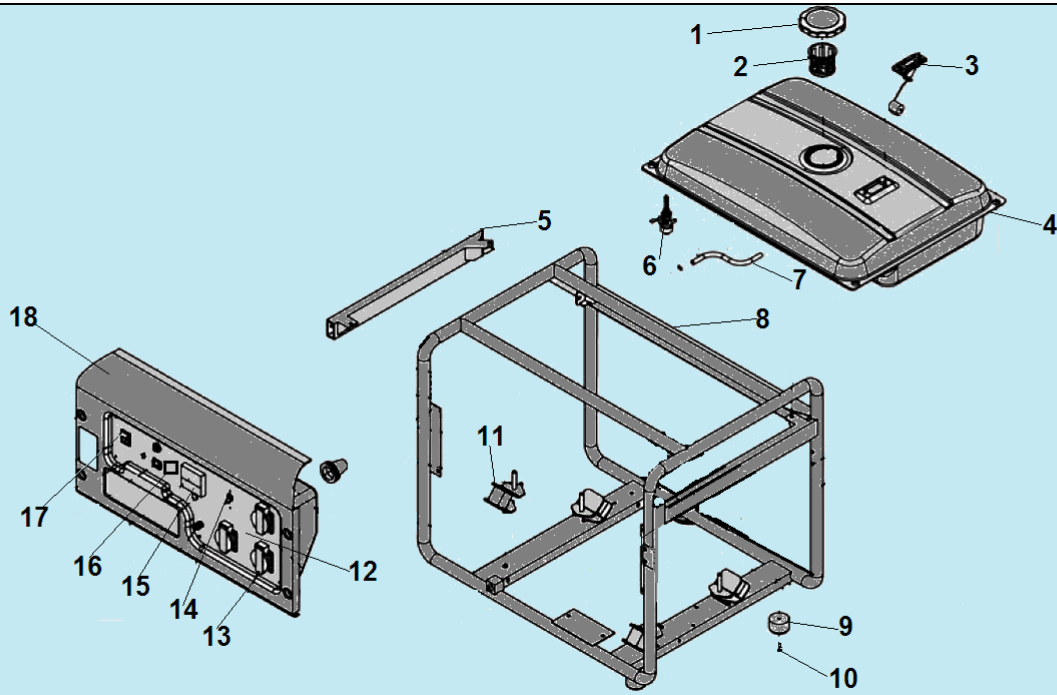

№	Артикул	Наименование	К-во	№	Артикул	Наименование	К-во
1	306340220100	Крышка воздухозаборника	1	10	304034026901	Болт крепления ротора	1
2	304018019000	Крыльчатка ротора	1	11	304024019017	Крышка альтернатора	1
3	204402016002	Ротор	1	12	304053000000	Соединительная колодка	1
4	304067020402	Подшипник ротора	1	13	306360240700	Кронштейн крепления глушителя	1
5	204332005003	Статор	1	14	306460240600	Глушитель	1
6	304030140000	Защита статора	1	15	304038018000	Болт крепления крышки	4
7	304023019000	Крышка генератора сторона AVR	1	16	301221000100	Прокладка коллектора	2
8	304026105000	Блок AVR	1	17	306340240200	Выпускной коллектор	1
9	304020019000	Коллекторные щетки	1	18	306340210101	Кронштейн крепления корпуса фильтра	1

№	Артикул	Наименование	К-во	№	Артикул	Наименование	К-во
1	307030230200	Крышка топливного бака	1	10	402060200160	Болт М6х20	2
2	306020070300	Фильтр топливного бака	3	11	211066100200	Виброизолятор	4
3	307030230300	Указатель уровня топлива	1	12	2050112490015	Панель	1
4	306360230152	Бак топливный	1	13	305022501601	Розетка 220В/16А	3
5	306350120104	Накладка рамы	1	14	305170530231	Автомат выключения	1
6	306020071100	Топливный кран	1	15	305160045302	Вольтметр	1
7	301061100400	Шланг топливный	1	16	305140000107	Счетчик моточасов	1
8	306470117002	Рама	1	17	305215003301	Выключатель зажигания	1
9	311020003700	Опора рамы	1	18	305495001505	Корпус панели	1